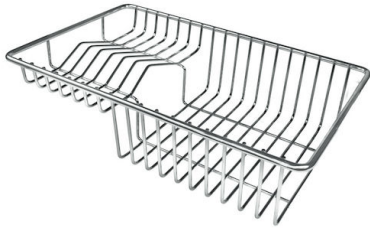

VASCA A RAGGIO STRETTO

Vasche con forme squadrate dal design moderno e con aumentata capienza. Per un'estetica minimal coniugata con la massima praticità.

VASCA PROFONDA

Vasche che raggiungono una profondità importante, oltre i 20 cm, grazie alla evoluta tecnologia produttiva, che offrono grande capienza e praticità in tutte le operazioni di lavaggio.

Dimensioni 860x500 mm

Dotazioni standard Ganci di fissaggio, guarnizione, piletta, troppo-pieno e sifone, Imballo in scatola

Fori Mixer 1 foro di serie

Foro incasso 840 x 480 mm

Gocciolatoio Si

Larghezza 86 cm

Misura vasca 340x400 mm - Spessore: 1 mm

Numero vasche 2 vasche

Piletta Piletta 3,5"

DATI TECNICI

ACCESSORI OPZIONALI

Cestello portapiatti inox

8100 303

* solo in abbinamento con l'accessorio
8644 101

Tagliere in cristallo

8631 300

Tagliere in HPDE

8657 001

Tagliere Twin in HDPE

8644 101

Vaschetta bianca

8153 100