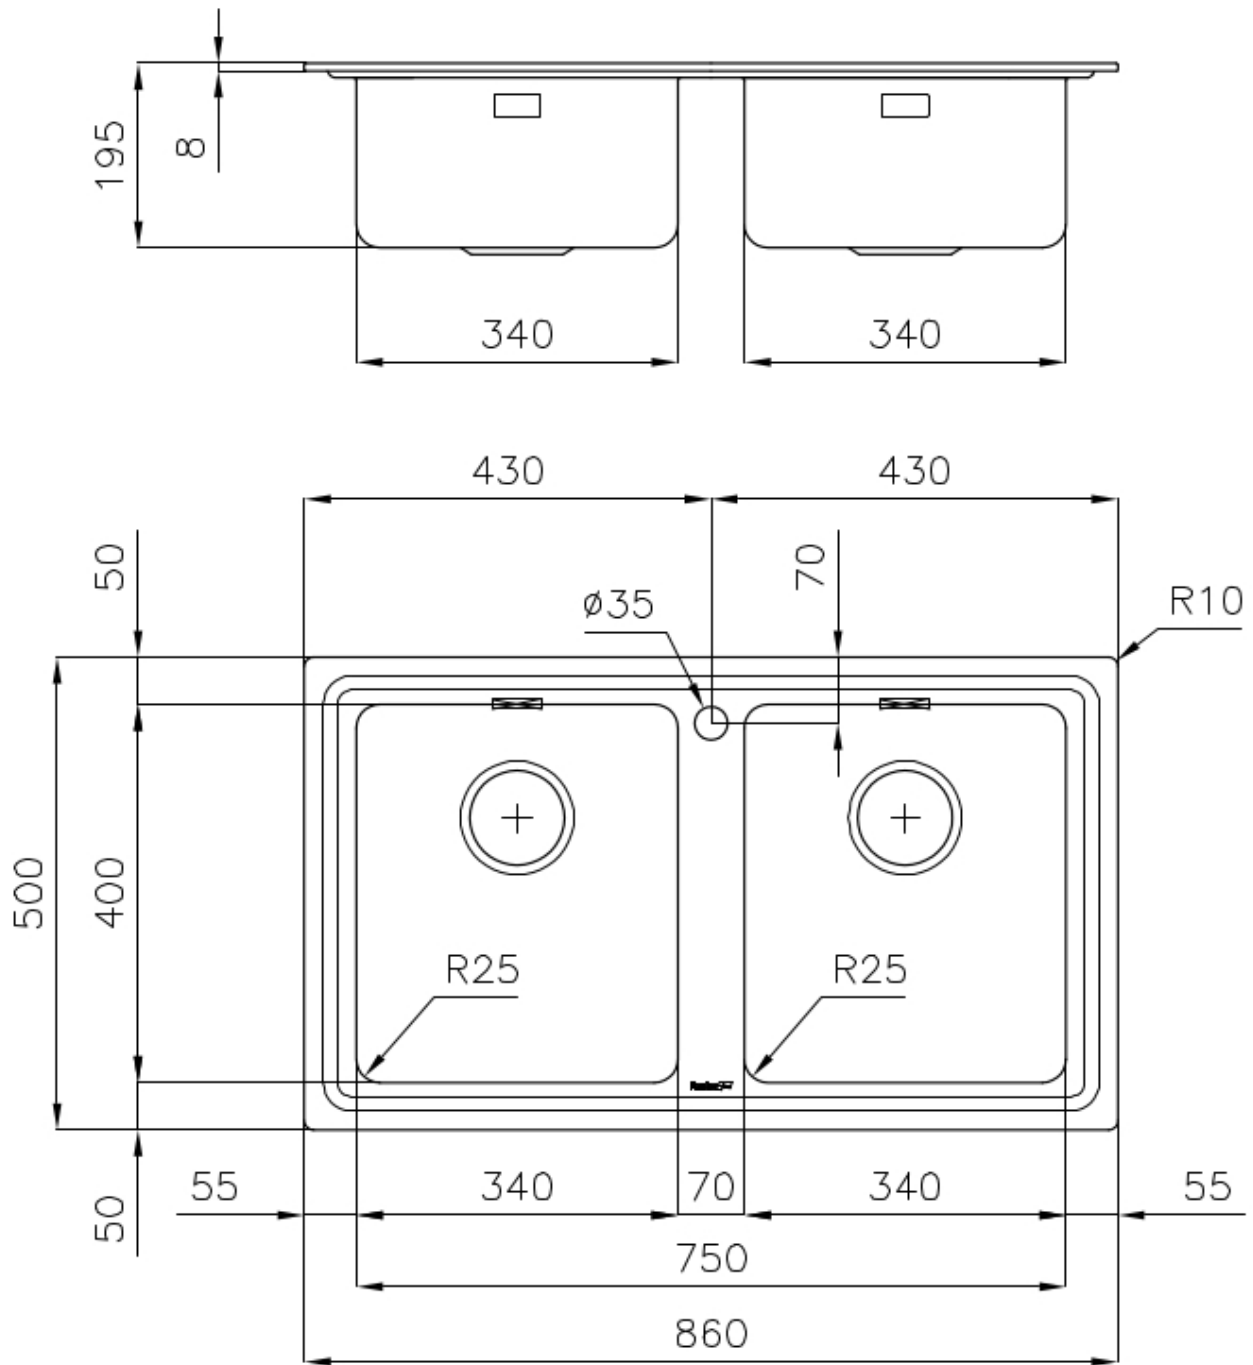

DETTAGLI

Bordo Installazione

Standard (Bordo 8 mm)

Finitura

Spazzolato Foster

Materiale Acciaio inox AISI 304

Texture Spazzolato

Base 80-90 cm

Dimensioni 860x500 mm

Dotazioni standard Ganci di fissaggio, guarnizione, piletta, troppo-pieno e sifone, Imballo in scatola

Fori Mixer 1 foro di serie

Foro incasso 840 x 480 mm

Gocciolatoio Si

Larghezza 86 cm

Misura vasca 340x400 mm - Spessore: 1 mm

Numero vasche 2 vasche

Piletta Piletta 3,5"

DATI TECNICI

ACCESSORI OPZIONALI

Cestello portapiatti inox

8100 303

* solo in abbinamento con l'accessorio
8644 101